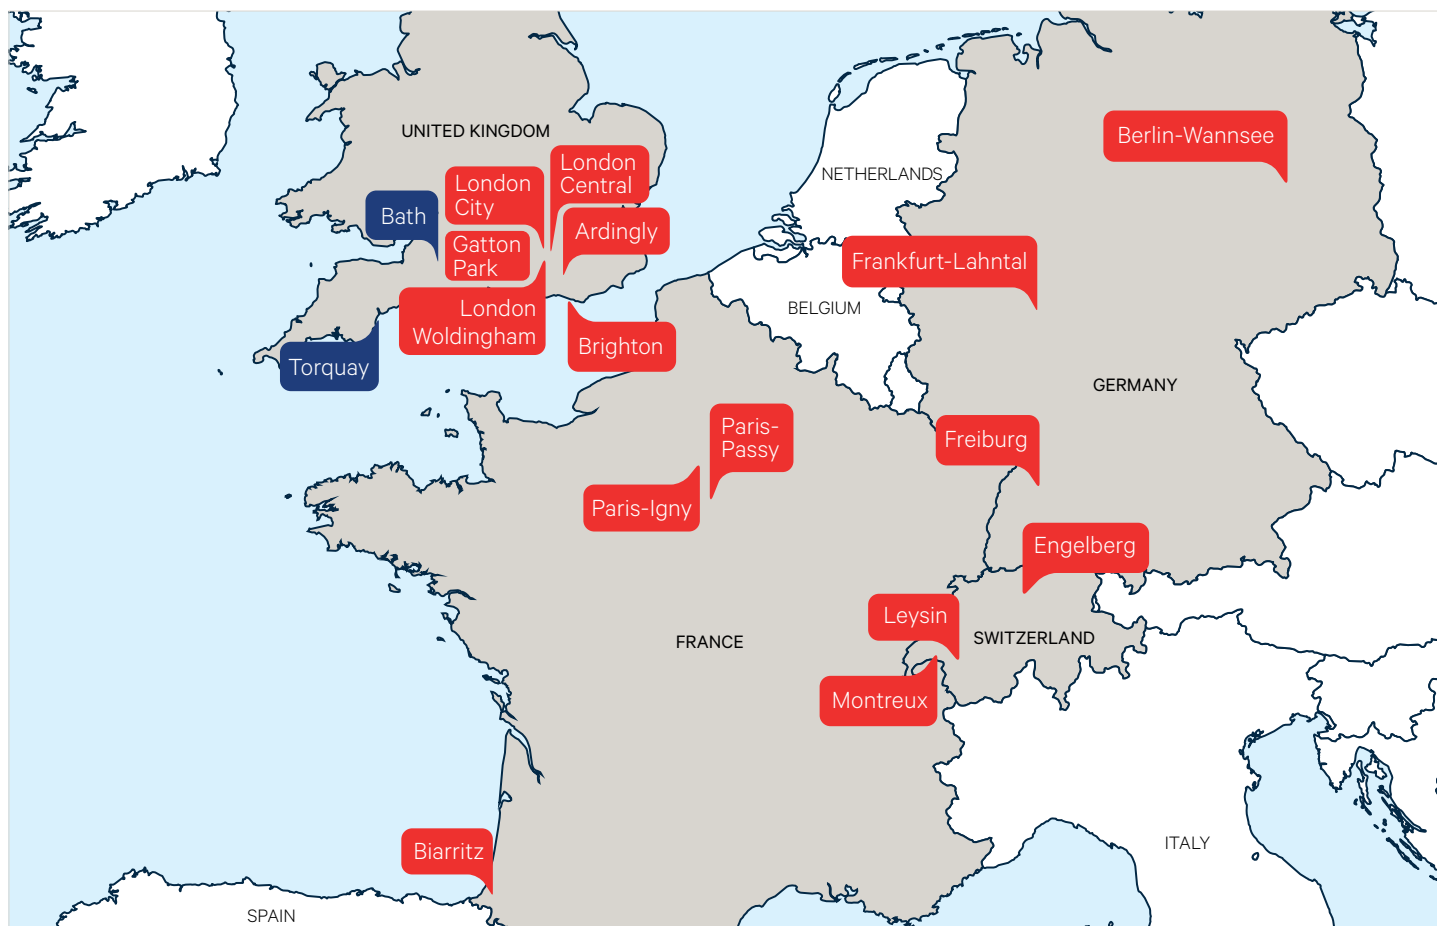

www.alpadia.com

2024

Dates & Destinations

ALPEDIA SUMMER CAMP	AGE RANGE		2024 DATES
LEYSIN	8-17	FR / EN	Spring: 31.03-06.04 / 07.04-13.04 / 14.04-20.04 / 21.04-27.04.2024 Summer: 23.06-29.06 / 30.06-06.07 / 07.07-13.07 / 14.07-20.07 / 21.07-27.07 / 28.07-03.08 / 04.08-10.08.2024 Fall: 29.09-05.10 / 06.10-11.10 / 13.10-19.10 / 20.10-26.10.2024
MONTREUX-RIVIERA	13-17	FR	30.06-06.07 / 07.07-13.07 / 14.07-20.07 / 21.07-27.07 / 28.07-03.08.2024
ENGELBERG	10-17	DE / EN	30.06-06.07 / 07.07-13.07 / 14.07-20.07 / 21.07-27.07 / 28.07-03.08.2024
PARIS-IGNY (groups only)	13-17	FR	Due to the 2024 Olympic Games in Paris, we will not be hosting any summer camps in the city this year.
PARIS-PASSY	13-17	FR / EN	Due to the 2024 Olympic Games in Paris, we will not be hosting any summer camps in the city this year.
BIARRITZ	13-17	FR	23.06-29.06 / 30.06-06.07 / 07.07-13.07 / 14.07-20.07 / 21.07-27.07 / 28.07-03.08 / 04.08-10.08.2024
BERLIN-WANNSEE	13-17	DE	23.06-29.06 / 30.06-06.07 / 07.07-13.07 / 14.07-20.07 / 21.07-27.07 / 28.07-03.08 / 04.08-10.08.2024
FREIBURG	13-17	DE	23.06-29.06 / 30.06-06.07 / 07.07-13.07 / 14.07-20.07 / 21.07-27.07 / 28.07-03.08 / 04.08-10.08.2024
FRANKFURT-LAHNTAL	10-17	DE / EN	23.06-29.06 / 30.06-06.07 / 07.07-13.07 / 14.07-20.07 / 21.07-27.07 / 28.07-03.08 / 04.08-10.08.2024
LONDON-CENTRAL	14-17	EN	30.06-06.07 / 07.07-13.07 / 14.07-20.07 / 21.07-27.07 / 28.07-03.08 / 04.08-10.08.2024
LONDON-CITY	14-17	EN	30.06-06.07 / 07.07-13.07 / 14.07-20.07 / 21.07-27.07 / 28.07-03.08 / 04.08-10.08.2024
LONDON-WOLDINGHAM	10-17	EN	07.07-13.07 / 14.07-20.07 / 21.07-27.07 / 28.07-03.08 / 04.08-10.08.2024
BRIGHTON	10-17	EN	30.06-06.07 / 07.07-13.07 / 14.07-20.07 / 21.07-27.07 / 28.07-03.08 / 04.08-10.08.2024
ARDINGLY	10-17	EN	30.06-06.07 / 07.07-13.07 / 14.07-20.07 / 21.07-27.07 / 28.07-03.08 / 04.08-10.08.2024
GATTON PARK	10-17	EN	07.07-13.07 / 14.07-20.07 / 21.07-27.07 / 28.07-03.08.2024